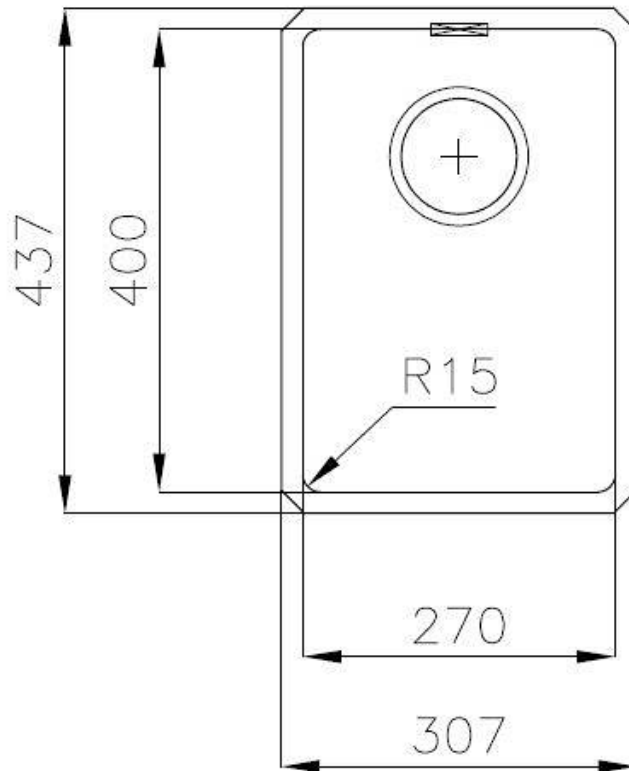

Fregadero KE - R15

fregaderos

Código: 2152 850

CARACTERÍSTICAS

-
- CUBETA DE RADIO ESTRECHO** Cubetas de formas cuadradas con un diseño moderno y una mayor capacidad. Para una estética minimalista conjugada con la máxima comodidad.
-
- DESAGÜE 3,5" BASKET** Desagüe grande de 3,5" equipado con el práctico tapón cestillo que impide el flujo de las partes sólidas en la alcantarilla.
-
- FREGADEROS DE ESPESOR** Acero 1 mm de espesor. Un espesor importante que garantiza máxima robustez para los fregaderos que no conocen las señales del envejecimiento.
-
- REBOSADERO PERIMETRAL** El rebosadero es una seguridad siempre presente en los fregaderos Foster que impide el desbordamiento del agua de la cubeta en caso de olvido. La solución del desagüe perimetral mejora la estética gracias a la forma cuadrada y esencial.
-

DETALLES

-
- Acabado** Foster cepillado
-
- Borde Instalación** Bajo la encimera
-
- Material** Acero inoxidable AISI 304
-

Texture	Foster cepillado
Base	40 cm
Dimensiones	310x440 mm
Dotaciones estándar	Soportes de fijación, junta, desagüe, rebosadero y sifón, Caja de embalaje
Orificios Monomando	Ningún orificio de serie
Hueco de encastre	Ver hoja de datos técnicos
Escurreidor	No
Anchura	31 cm
Medida de la cubeta	270x400mm
Número de cubetas	1 cubeta
Desagüe	Desagüe 3.5 "

DIBUJOS TÉCNICOS

Cut out size
Dimensioni per foratura top

ACCESORIOS OPCIONALES

Tabla de corte de cristal
8631 300

Tabla de corte de HDPE
8657 001

Cesta portaplatos inox
8100 201

MARIDAJE RECOMENDADO

Monomando Camillo
8467 000