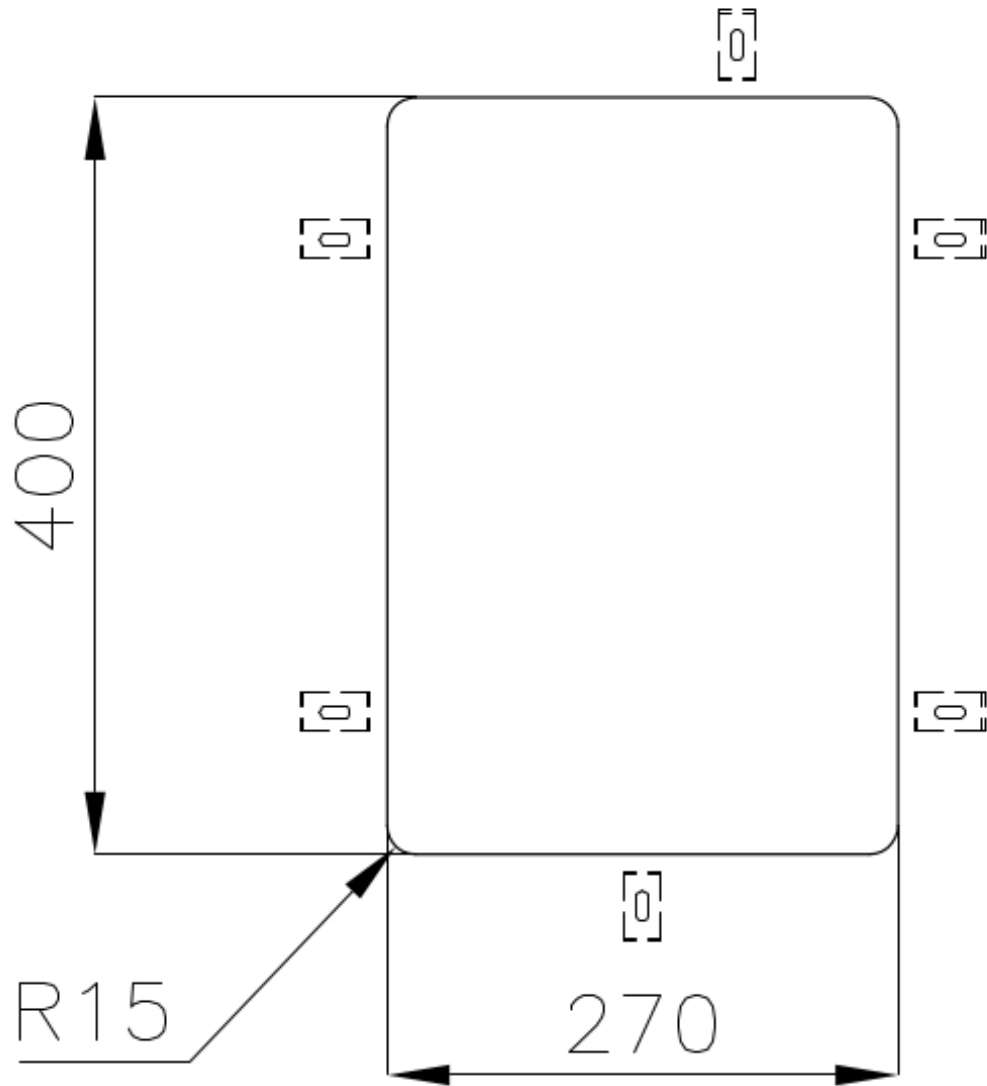

Fregadero KE - R15

fregaderos

Código: 2152 850

CARACTERÍSTICAS

-
- CUBETA DE RADIO ESTRECHO** Cubetas de formas cuadradas con un diseño moderno y una mayor capacidad. Para una estética minimalista conjugada con la máxima comodidad.
-
- DESAGÜE 3,5" BASKET** Desagüe grande de 3,5" equipado con el práctico tapón cestillo que impide el flujo de las partes sólidas en la alcantarilla.
-
- FREGADEROS DE ESPESOR** Acero 1 mm de espesor. Un espesor importante que garantiza máxima robustez para los fregaderos que no conocen las señales del envejecimiento.
-
- REBOSADERO PERIMETRAL** El rebosadero es una seguridad siempre presente en los fregaderos Foster que impide el desbordamiento del agua de la cubeta en caso de olvido. La solución del desagüe perimetral mejora la estética gracias a la forma cuadrada y esencial.
-

DETALLES

-
- Acabado** Foster cepillado
-
- Borde Instalación** Bajo la encimera
-
- Material** Acero inoxidable AISI 304
-

Texture	Foster cepillado
Base	40 cm
Dimensiones	310x440 mm
Dotaciones estándar	Soportes de fijación, junta, desagüe, rebosadero y sifón, Caja de embalaje
Orificios Monomando	Ningún orificio de serie
Hueco de encastre	Ver hoja de datos técnicos
Escurreidor	No
Anchura	31 cm
Medida de la cubeta	270x400mm
Número de cubetas	1 cubeta
Desagüe	Desagüe 3.5 "

DIBUJOS TÉCNICOS

Cut out size
Dimensioni per foratura top

ACCESORIOS OPCIONALES

Tabla de corte de cristal
8631 300

Tabla de corte de HDPE
8657 001

Cesta portaplatos inox
8100 201

MARIDAJE RECOMENDADO

Monomando Camillo
8467 000