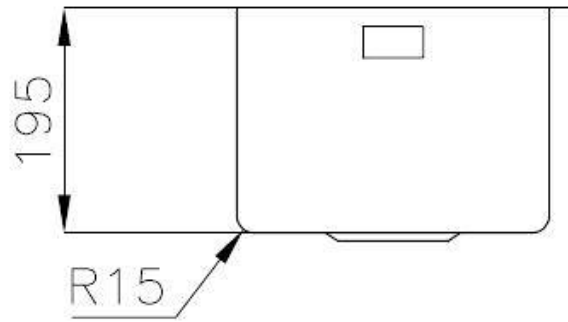

Fregadero KE - R15

fregaderos

Código: 2152 850

CARACTERÍSTICAS

-
- CUBETA DE RADIO ESTRECHO** Cubetas de formas cuadradas con un diseño moderno y una mayor capacidad. Para una estética minimalista conjugada con la máxima comodidad.
-
- DESAGÜE 3,5" BASKET** Desagüe grande de 3,5" equipado con el práctico tapón cestillo que impide el flujo de las partes sólidas en la alcantarilla.
-
- FREGADEROS DE ESPESOR** Acero 1 mm de espesor. Un espesor importante que garantiza máxima robustez para los fregaderos que no conocen las señales del envejecimiento.
-
- REBOSADERO PERIMETRAL** El rebosadero es una seguridad siempre presente en los fregaderos Foster que impide el desbordamiento del agua de la cubeta en caso de olvido. La solución del desagüe perimetral mejora la estética gracias a la forma cuadrada y esencial.
-

DETALLES

-
- Acabado** Foster cepillado
-
- Borde Instalación** Bajo la encimera
-
- Material** Acero inoxidable AISI 304
-

Texture	Foster cepillado
Base	40 cm
Dimensiones	310x440 mm
Dotaciones estándar	Soportes de fijación, junta, desagüe, rebosadero y sifón, Caja de embalaje
Orificios Monomando	Ningún orificio de serie
Hueco de encastre	Ver hoja de datos técnicos
Escurreidor	No
Anchura	31 cm
Medida de la cubeta	270x400mm
Número de cubetas	1 cubeta
Desagüe	Desagüe 3.5 "

DIBUJOS TÉCNICOS

Cut out size
Dimensioni per foratura top

ACCESORIOS OPCIONALES

Tabla de corte de cristal
8631 300

Tabla de corte de HDPE
8657 001

Cesta portaplatos inox
8100 201

MARIDAJE RECOMENDADO

Monomando Camillo
8467 000